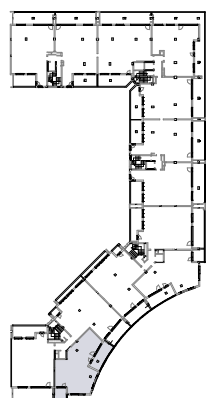

EMPLAZAMIENTO

V12

DATOS DE VIVIENDA

ESCALERA **1**
 VIVIENDA **PB**
 PLANTA **2º a 7º**
 ESCALA: **1:75**

SUPERFICIES DE VIVIENDA

Esc1_PB	
01.Salón-Comedor	20.00 m ²
02.Cocina	10.05 m ²
03.Habit.1	14.25 m ²
04.Habit.2	10.05 m ²
05.Habit.3	10.15 m ²
06.Dist.1	2.90 m ²
07.Dist.2	3.65 m ²
08.Baño	4.45 m ²
09.Aseo	3.65 m ²
10.Terraza1	13.50 m ²
11.Terraza 2	6.00 m ²
98.65 m²	