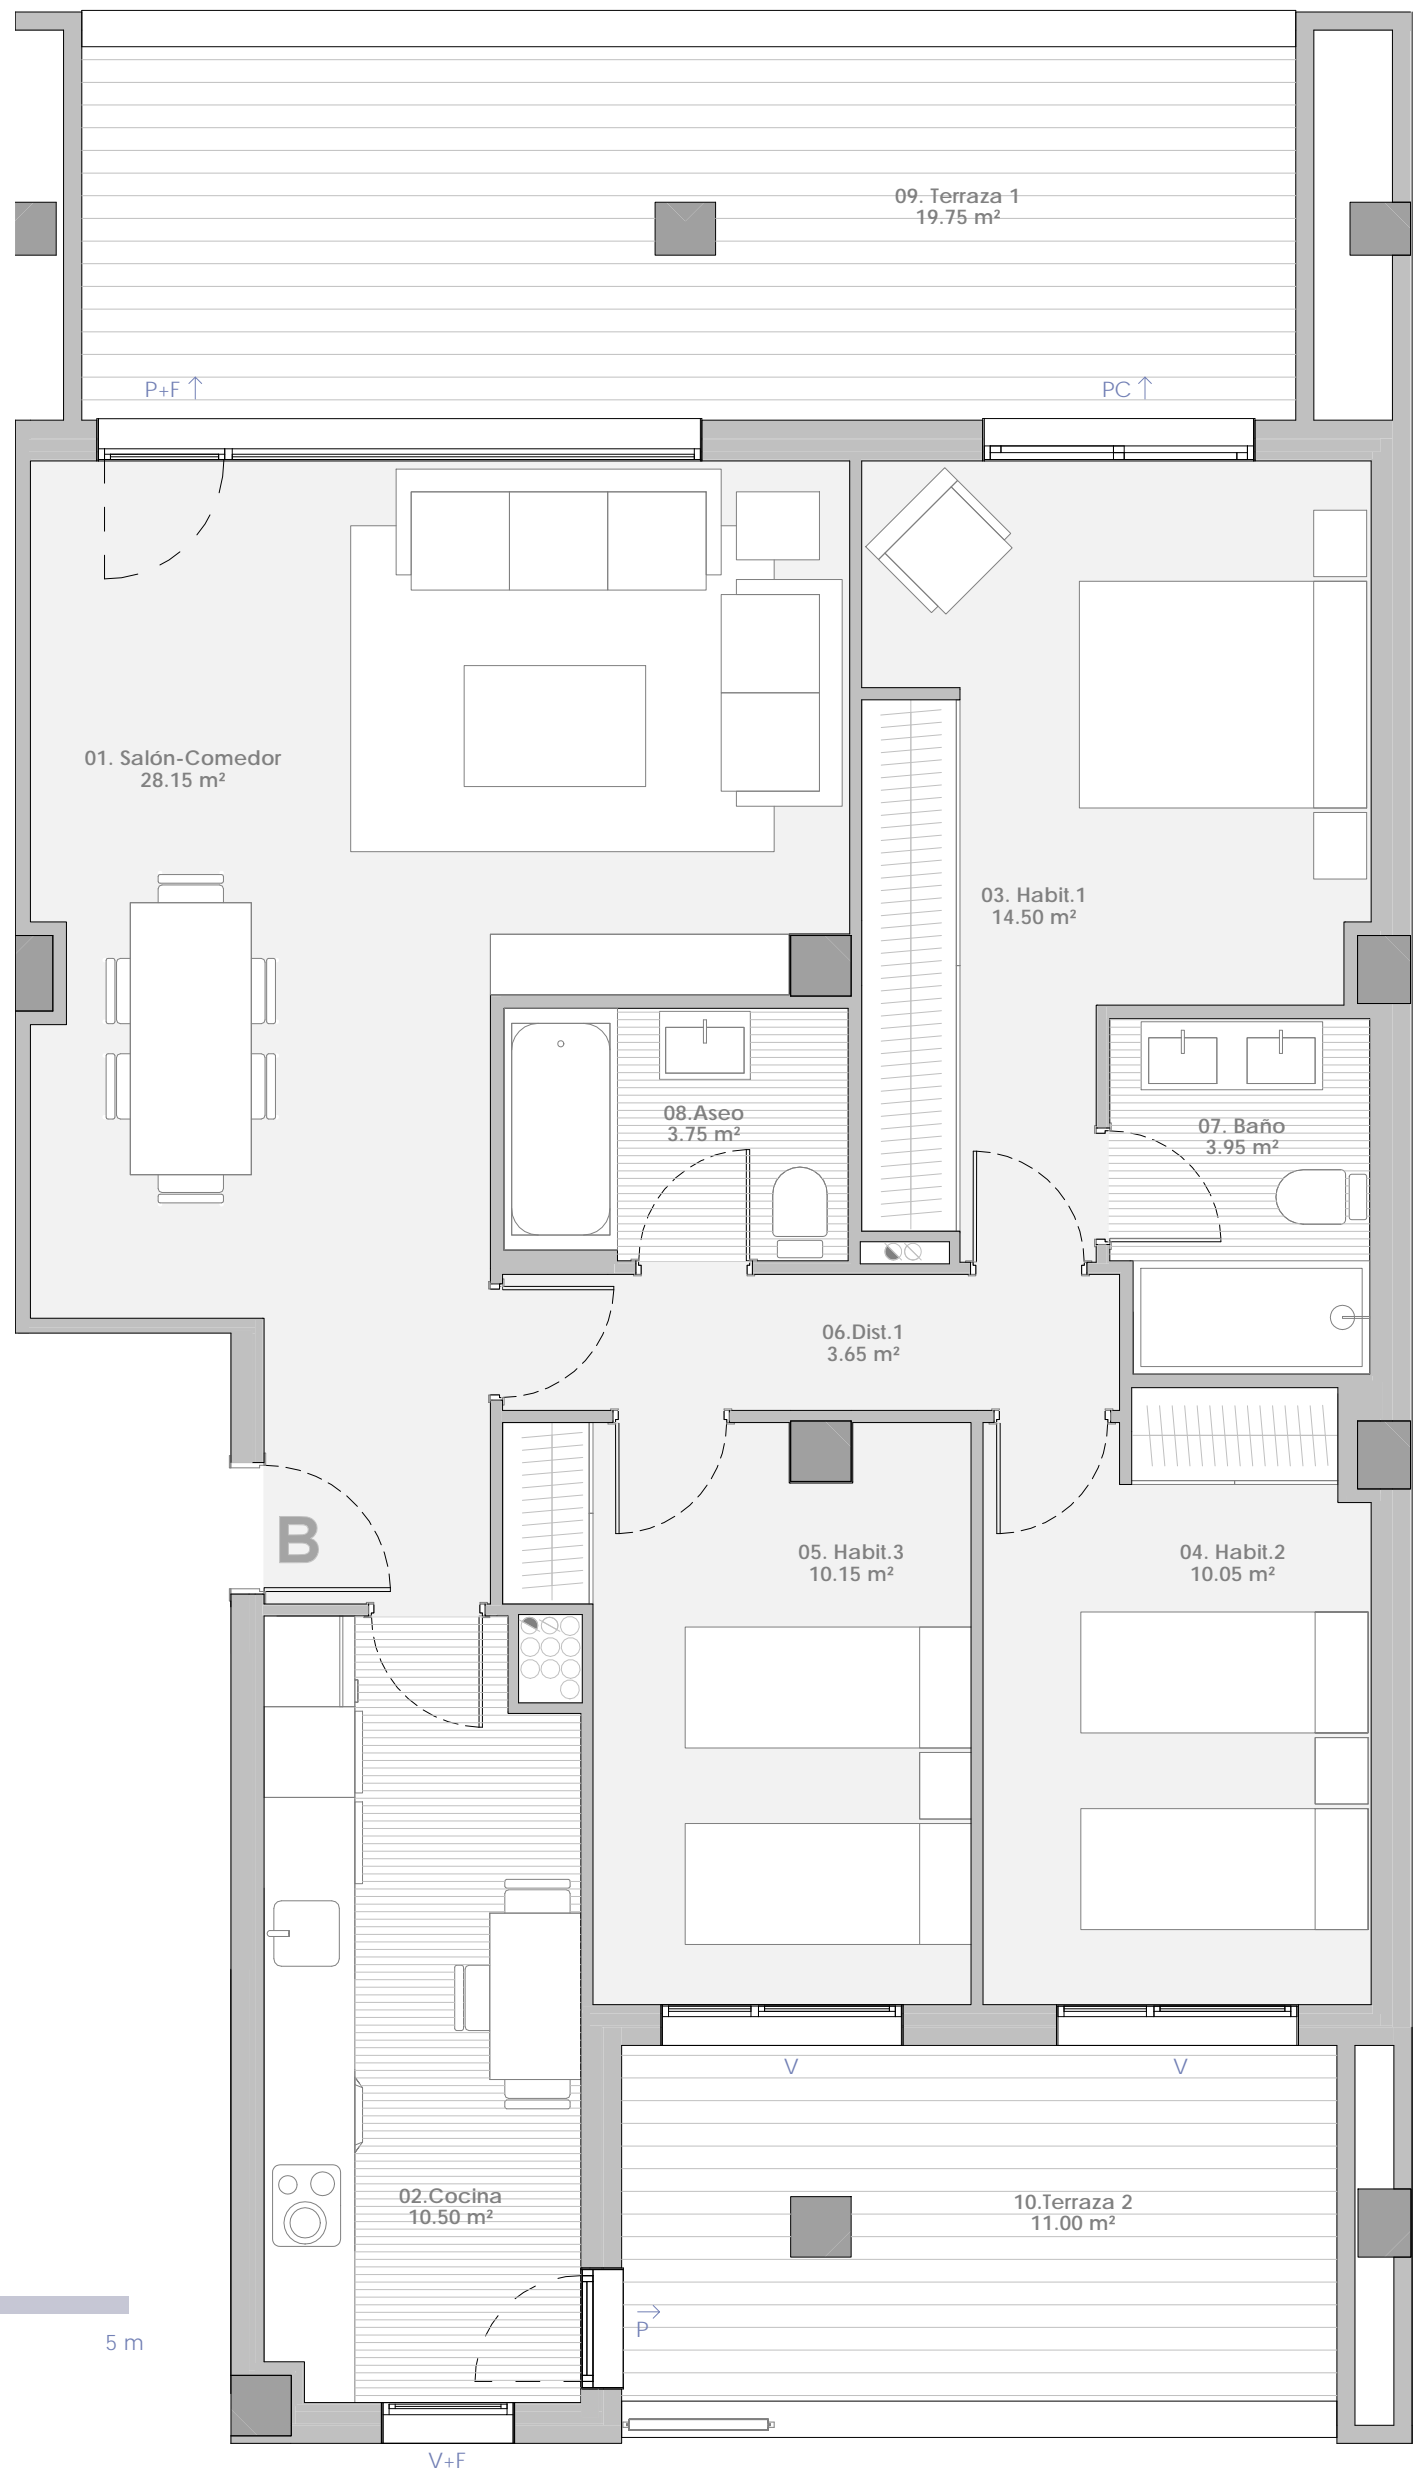

ESCALERA	1
VIVIENDA	PB
PLANTA	1ª a 7ª
ESCALA:	1:50

01. Salón-Comedor	28.15 m <sup>2</sup>
02. Cocina	10.50 m <sup>2</sup>
03. Habit.1	14.50 m <sup>2</sup>
04. Habit.2	10.05 m <sup>2</sup>
05. Habit.3	10.15 m <sup>2</sup>
06. Dist.1	3.65 m <sup>2</sup>
07. Baño	3.95 m <sup>2</sup>
08. Aseo	3.75 m <sup>2</sup>
09. Terraza 1	19.75 m <sup>2</sup>
10. Terraza 2	11.00 m <sup>2</sup>
<b>Total</b>	<b>115.45 m<sup>2</sup></b>

- Salida a terraza
- P Puerta
- PC Puerta corredera
- P+F Puerta practicable+fijo
- V Ventana practicable
- V+F Ventana practicable+fijo